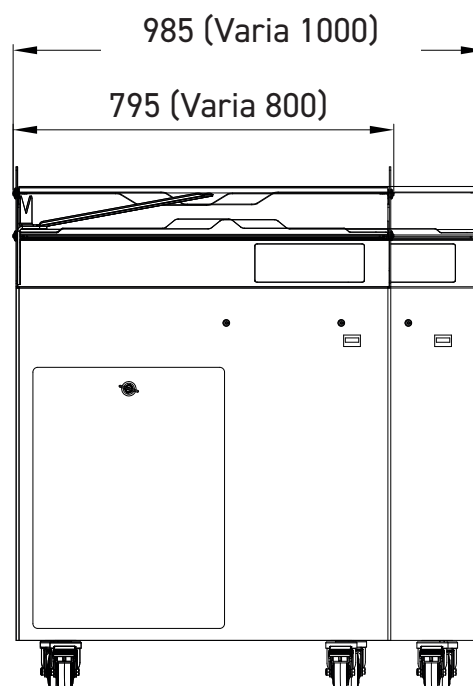

Автоматические хлеборезки с дисковым ножом

VARIA PRO

- ✓ Выбор толщины ломтей
- ✓ Выбор количества ломтей, нарезка поштучно, половины буханки или всей буханки
- ✓ Максимальная безопасность
- ✓ Образцовая гигиена
- ✓ Обработанная нержавеющей сталь или окрашенная сталь
- ✓ Нарезка без масла

До 120 ломтей/минута

Traditionally Innovative

РУССКИЙ ПРОЕКТ
WWW.RP.RU

125424, г. Москва, Волоколамское шоссе, д. 88, стр. 8
Тел./факс: +74955404600