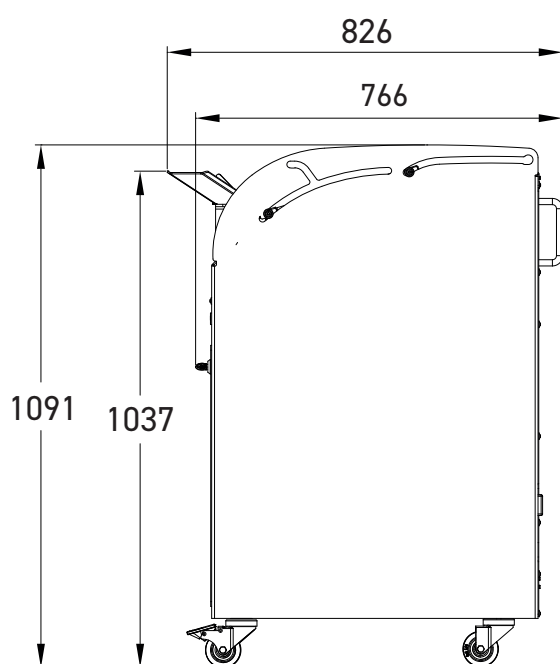

Автоматические хлеборезки с дисковым ножом

VARIA PRO

- ✓ Выбор толщины ломтей
- ✓ Выбор количества ломтей, нарезка поштучно, половины буханки или всей буханки
- ✓ Максимальная безопасность
- ✓ Образцовая гигиена
- ✓ Обработанная нержавеющей сталь или окрашенная сталь
- ✓ Нарезка без масла

До 120 ломтей/минута

Traditionally Innovative

РУССКИЙ ПРОЕКТ
WWW.RP.RU

125424, г. Москва, Волоколамское шоссе, д. 88, стр. 8
Тел./факс: +74955404600